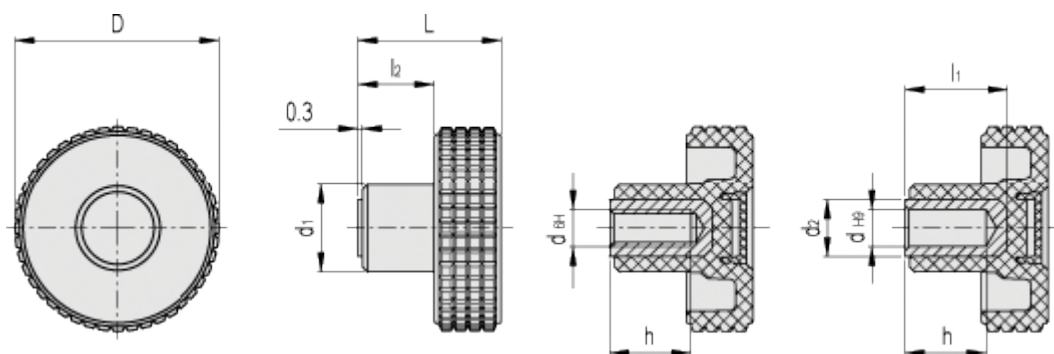

Varenummer: 23020342062

Beskrivelse: E+G Fingregreb MBT.30-B-M6-C2, orange dækkappe

## Mål

D = 31

l2 = 11.5

d1 = 15

d2 = -

dH6 = M6

dH9 = -

h = 12